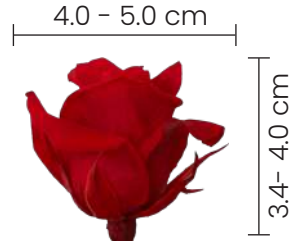

HOJA VERDE - PRESERVED

CLASSIC ROSES

Classic mini

preservedsales@hojaverde.com.ec
sales@alinatura.com.ec
+593 98 219 5436
CAYAMBE - ECUADOR

ROMANTIC ROSES

4.5 - 5.0 cm

2.0 - 2.3 cm

Romantic Bite

6.5 - 7.0 cm

4.5 - 5.2 cm

Romantic shape

SIZE	INDUSTRIAL	SHOWCASE
Classic 10CM		60
Classic 8CM	180	
Classic 6.5 CM	240	216
Classic 6CM	300	240
Classic Medium Plus	300	240
Classic Medium	448	432
Classic Mini		720
Classic Micro		2816
Romantic Bite		720
Romantic Shape	300	240

MASTER BOX	MICRO	MINI	MEDIUM	CLASSIC MEDIUM PLUS	6CM	6.5CM	8CM	10CM	ROMANTIC BITE	ROMANTIC SHAPE
48x54x48						216				
63x38x37		720	432	240	240			60	720	240
120x30x30			448	300	300	240	180			300
48x54x48	2816